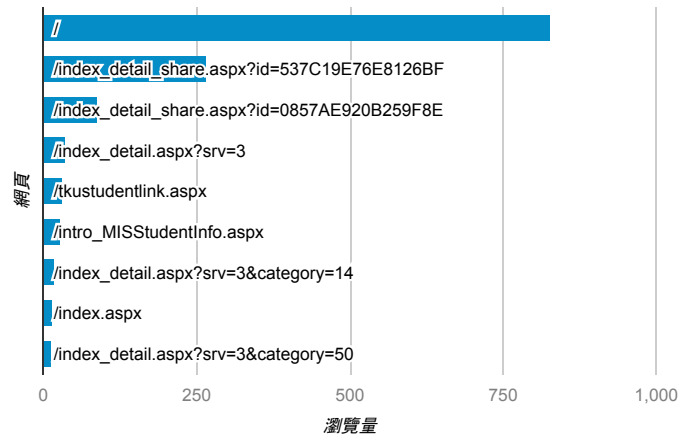

報表03_內容

2016年6月20日 - 2016年6月26日

所有使用者
100.00% 個工作階段

平均網頁載入時間 (秒)

平均網頁載入時間 (秒)和瀏覽量 (依網頁分組)

網頁	平均網頁載入時間 (秒)	瀏覽量
/index_detail_share.aspx?id=0857AE920B259F8E	5.40	89
/index_detail_share.aspx?id=537C19E76E8126BF	3.65	267
/intro_MISStudentInfo.aspx	3.42	29
/index_detail_share.aspx?id=45DDB003838A3780	2.30	1
/tkustudentlink.aspx	1.92	32
/	0.00	828
/activity_104-2_self_test.aspx	0.00	2
/activity_game01.aspx	0.00	1
/analytics_Summary.aspx	0.00	5
/index_detail_share.aspx?id=00D7E7BA1F095969	0.00	1

瀏覽量(依網頁分組)

造訪和新造訪率 (依 關鍵字 分組)

關鍵字	工作階段	% 新工作階段
(not provided)	434	88.48%
share buttons sharebutton.org	29	100.00%
(not set)	1	100.00%
返校日小說	1	100.00%
洞悉人心 心得	1	100.00%
高雄電影院工讀	1	100.00%
淡江大學 學習紀錄	1	0.00%
新光影城工作心得	1	100.00%
電影放映師	1	100.00%
電影院工作	1	0.00%